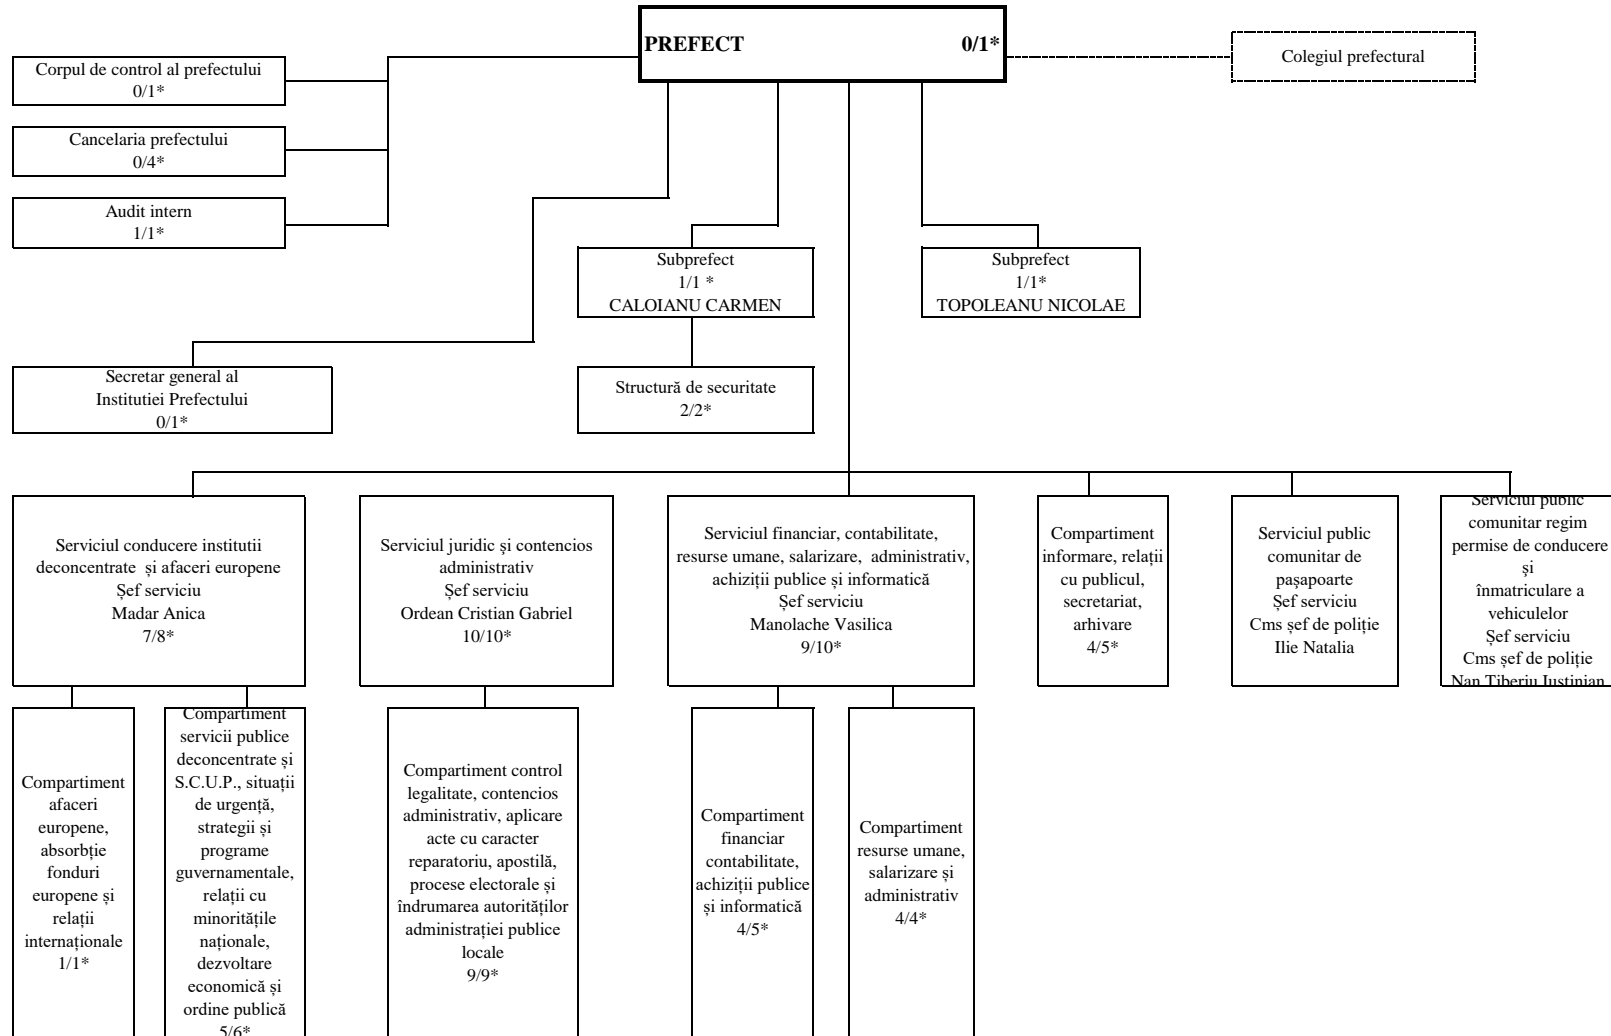

INSTITUȚIA PREFECTULUI - JUDEȚUL TULCEA

Anexa la Ordinul prefectului nr. 162/13.05.2021

ORGANIGRAMA*LEGENDĂ * Primul număr reprezintă numărul de posturi ocupate, iar cel de-al doilea reprezintă numărul de posturi aprobate*